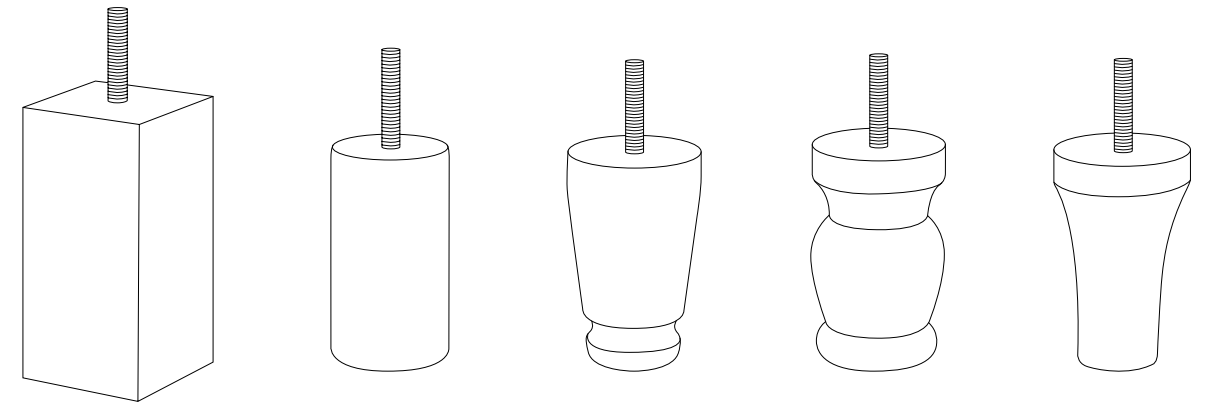

Nohy postelí

Na zdánlivé drobnosti jako jsou nožičky, stojí celá naše práce. Protože musí vydržet desetiletí, klademe velký důraz na kvalitu jejich zpracování.

Existuje pět základních tvarů ve standardní výšce 9 centimetrů, ale to je jen odrazový můstek. Vyrobit je lze z různého materiálu a dřevo namořit do rozličných barev. Pokud potřebujete, aby byly nožičky vyšší, či chcete tvar, který přesně sedne k Vašemu interiérovému designu, rádi Vám takové vyrobíme.

NOHY POSTELÍ

světlost
standardně 9 cm

dřevo
buk, dub, jasan, smrk, borovice

možnost výběru z dalších typů dřeva, moření v jakýchkoli odstínech

kov
chrom, nerez, kartáčovaný nerez

možnost povrchové úpravy speciální komaxitovou barvou