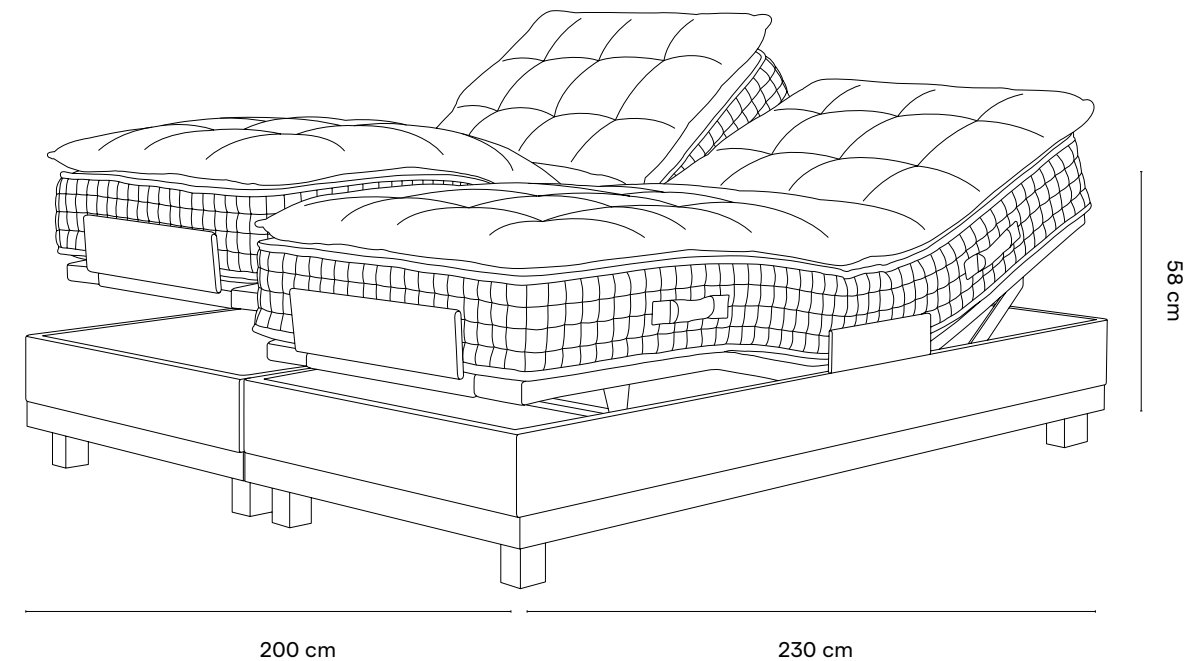

potahový materiál

nohy
výška 5–15 cm

technické řešení
možnost výroby boxspringu v celku
či rozdělení na dvě základny

servis
možnost servisních služeb a úprav
potahového materiálu

záruka
3 roky na celek postele
25 let na rám postele

ČELO

rozměr a čalounění
dle návrhu / výběru zákazníka

složení
masivní dřevo I. jakosti
čalounický výplňový materiál

potahový materiál

technické řešení
uchycení čela k boxspringu nebo
ke stěně místnosti

možnost doplnění elektroinstalace
pro osvětlení či zásuvky

servis
možnost servisních služeb a úprav
potahového materiálu

záruka
3 roky

Vela

kontinentální polohovací postel
celková výška postele bez noh — 58 cm
(svrchní podložka 8 cm)

SVRCHNÍ PODLOŽKA

výška
5 / 8 / 11 cm