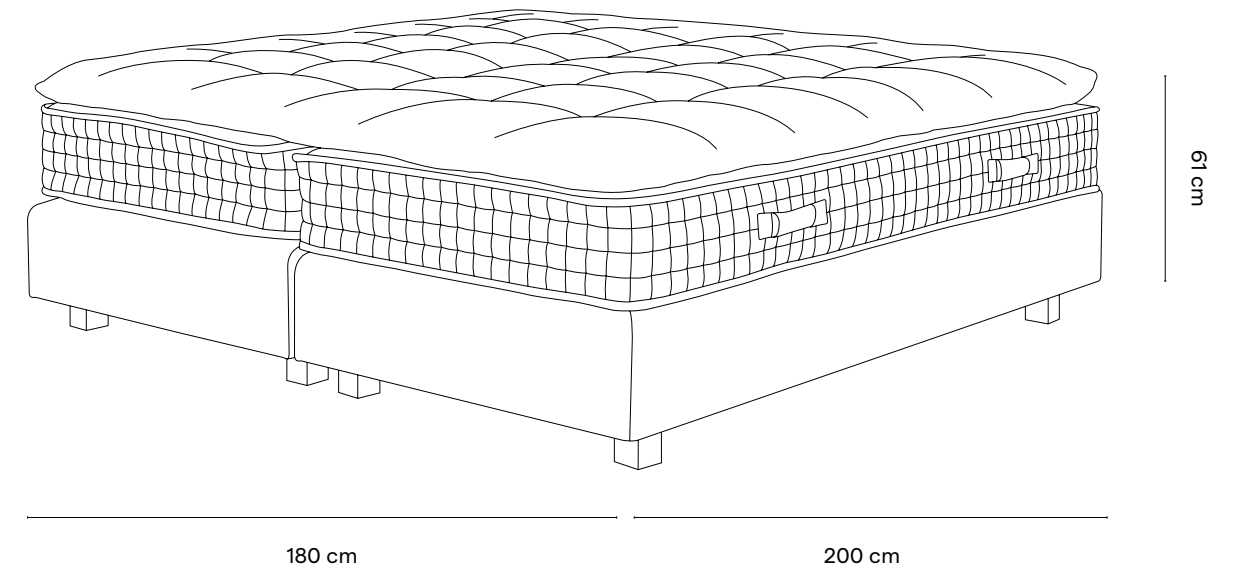

záruka
3 roky

* dle technické specifikace
vybrané matrace / postel Libra je
možné kombinovat s jakoukoliv
matrací Johann Malle

Ursa

kontinentální boxspringová postel
celková výška postele bez noh — 61 cm
(svrchní podložka 8 cm)