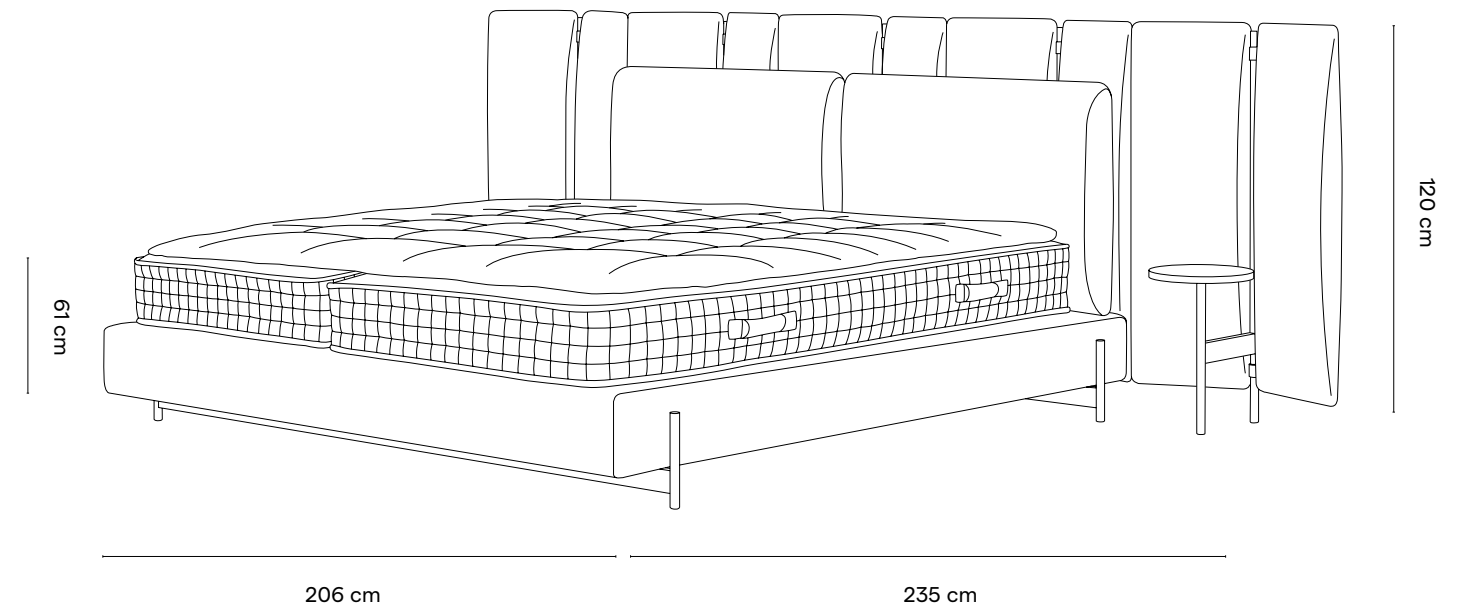

Libra

kontinentální boxspringová postel
celková výška postele bez noh — 61 cm
(svrchní podložka 8 cm)

SVRCHNÍ PODLOŽKA

výška
5 / 8 / 11 cm

složení
mykaná bavlna, bavlno vlna,
koňské žíně

potahový materiál

servis
možnost servisních služeb
a dodatečných úprav výšky
a materiálového složení pro rozměr
8 a 11 cm