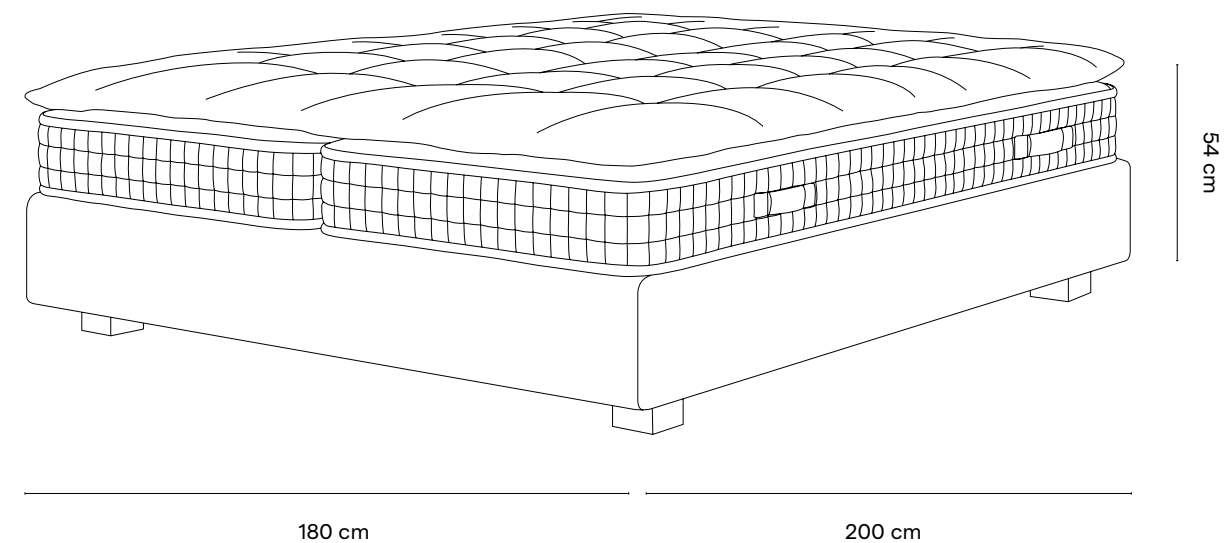

záruka
3 roky

Columba

kontinentální boxrámová postel
celková výška postele bez noh — 54 cm
(svrchní podložka 8 cm)

SVRCHNÍ PODLOŽKA

výška
5 / 8 / 11 cm

složení
mykaná bavlna, koňské žíně

potahový materiál

servis
možnost servisních služeb
a dodatečných úprav výšky
a materiálového složení pro rozměr
8 a 11 cm