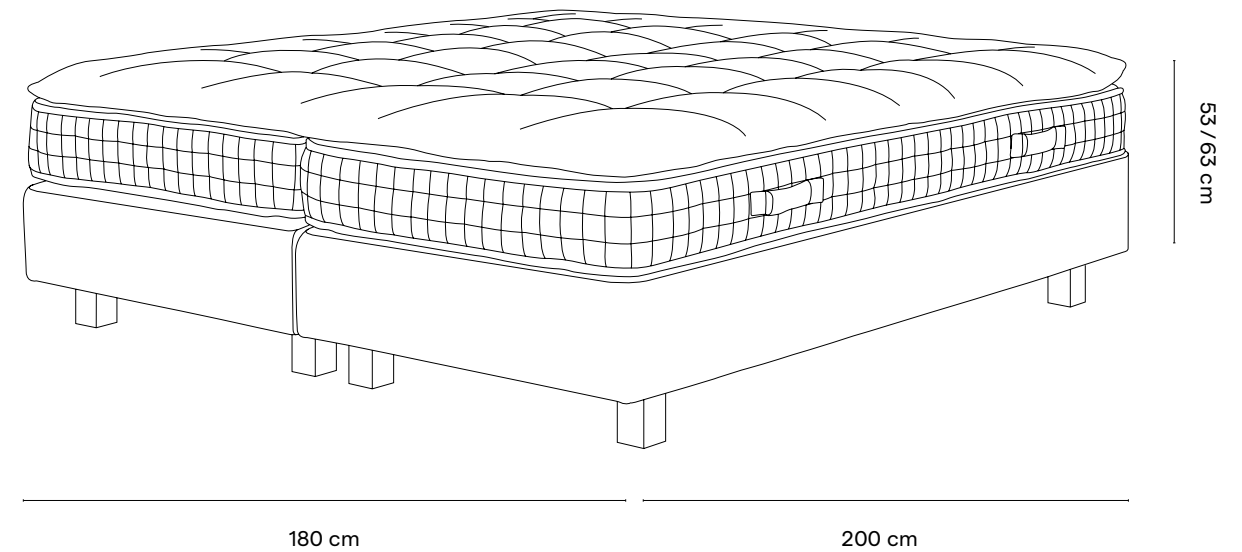

servis
možnost servisních služeb a úprav
potahového materiálu

záruka
3 roky

Lacerta

kontinentální boxspringová postel
celková výška postele bez noh — 53/63 cm
(svrchní podložka 8 cm)

SVRCHNÍ PODLOŽKA

výška
5 / 8 / 11 cm